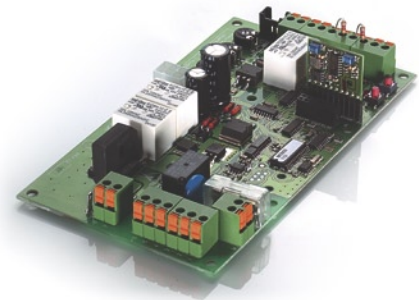

- Speciale functies met DIP-schakelaars voor de optimale aanpassing aan de installatiesituatie:
  - a) Contactstripstop
  - b) Soort omkering instelbaar voor de looprichting „DICHT“
  - c) Ca. 4 s vooralarm met rood licht vóór iedere deurbeweging
  - d) Vleugeldeurwerking
- Traploze instelling van de verlichtingsduur tussen 80 – 240 s
- Heldere automatische verlichting, 230 V / 40 W

- Insteekmodule voor bijkomende speciale functies
  - a) Automatische sluiting AZ, tijd instelbaar tussen 10 – 240 s
  - b) Dodemanssturing TO (looprichtingen en impulsen individueel instelbaar)
  - c) Besturing eenrichtingsverkeer EI (verkeersregeling met stoplicht in gemeenschappelijke garages met slechts één inrit/uitrit)
- Draadloze besturing 433 MHz AM, rollende code voor hoge veiligheid
- Minimaal ruststroomverbruik, slechts 2,3 W

- Eenvoudige montage en afstelling
- Aansluitingen voor externe veiligheidsinrichtingen standaard
  - a) Lichtslot (met automatische zelfcontrole)
  - b) Veiligheidscontactstrip (8,2 kΩ evaluatie)
  - c) Loopdeurcontact
- Externe radioontvangers kunnen probleemloos worden aangesloten
- Stroomvoorziening 24 V en 230 V voor externe componenten

- Aandrijfketting verlengbaar tot 5.850 mm, voor deuren met een hoogte tot 5,80 m
- Geringe inbouwhoogte (tussen hoogste deuropunt en plafond zijn slechts 45 mm vereist)